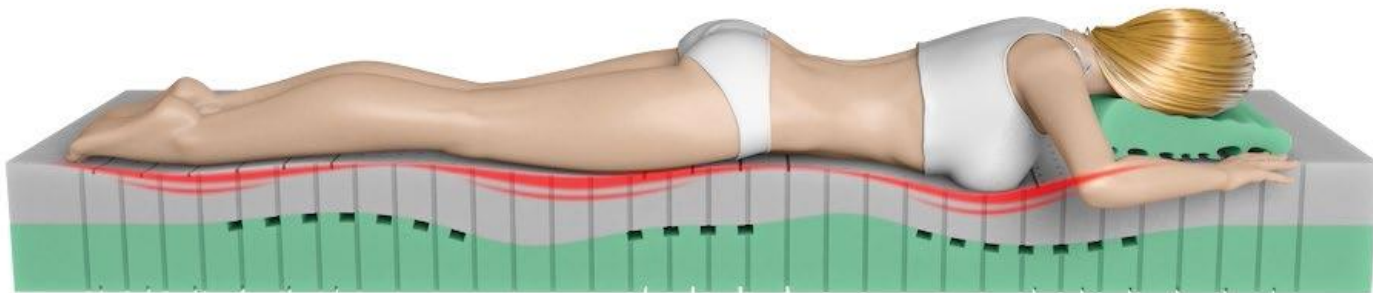

# Počinjte sa unutrašnjim jezgrom. . .

Carico ortopedski sistem za spavanje se prilagođava obliku tela kako bi se obezbijedilo da kičma bude u pravilnom položaju.

mekano

čvrsto

Ovo jedinstveno dizajnirano unutrašnje jezgro je konstruisano od 2 sloja pene sa 2 različite gustine koje se prilagođavaju ljudskom telu.

Za one koji spavaju na leđima, unutrašnje jezgro upija teži deo kod ramena, zadržava potporu lumbarnog i karličnog dela i zauzima oblik potkolenica.

Za one koji spavaju na stomaku, unutrašnje jezgro se oblikuje prema grudnom košu, dok zadržava odličnu potporu za stomak i karlicu i oblikuje se prema butinama i kolenima.

Za one koji spavaju sa strane, unutrašnje jezgro upija teži deo kod ramena, oblikuje se prema karlici i daje potporu za donji deo nogu.

Karbonsko platno koje omotava sve, zajedno sa elektromagnetnim srebrnim štitom™, štiti vas od štetnih elektromagnetnih polja.

*Za više informacija pogledajte sliku u delu sa sistemom za uzemljenje.*

Sloj otvorene temperaturne memorijske pene™ oslobađa tačke pritiska na telo i omogućava bolju cirkulaciju zajedno sa protokom svežeg vazduha u dušek.