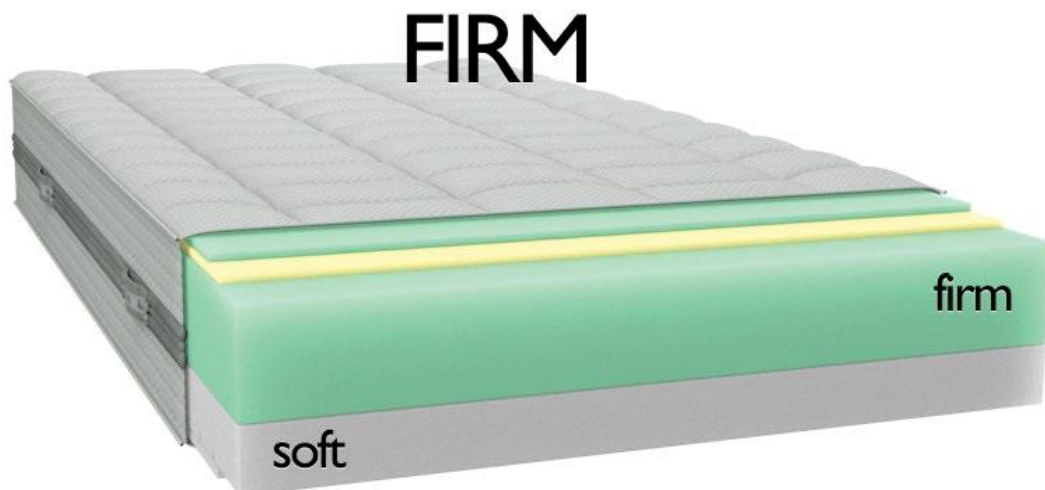

Podešavanje udobnosti

Carico Ultra Tech Sistem srebrne kolekcije omogućava vam da mijenjate nivo udobnosti kad god i koliko god želite.

Dušek vam se isporučuje podešen na mekano. Ako želite da bude extra čvrst, samo okrenite dušek na drugu stranu. Ako želite nešto između, samo otkopčajte gornji dio i okrenite jezgro. Sada je dušek podešen na srednje, a ako ga opet okrenete, podešeno je na čvrsto.