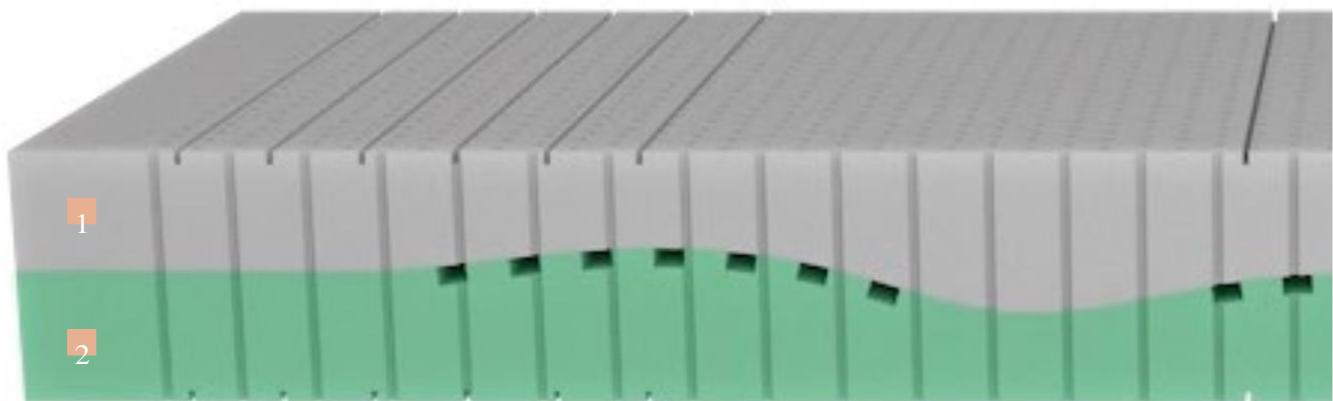

# Počinjte sa unutrašnjim jezgrom. . .

Carico ortopedski sistem za spavanje se prilagođava obliku tela kako bi se obezbijedilo da kičma bude u pravilnom položaju.

mekano

čvrsto

Ovo jedinstveno dizajnirano unutrašnje jezgro je konstruisano od 2 sloja pene sa 2 različite gustine koje se prilagođavaju ljudskom telu.

Za one koji spavaju na leđima, unutrašnje jezgro upija teži deo kod ramena, zadržava potporu lumbarnog i karličnog dela i zauzima oblik potkolenica.

Za one koji spavaju na stomaku, unutrašnje jezgro se oblikuje prema grudnom košu, dok zadržava odličnu potporu za stomak i karlicu i oblikuje se prema butinama i kolenima.