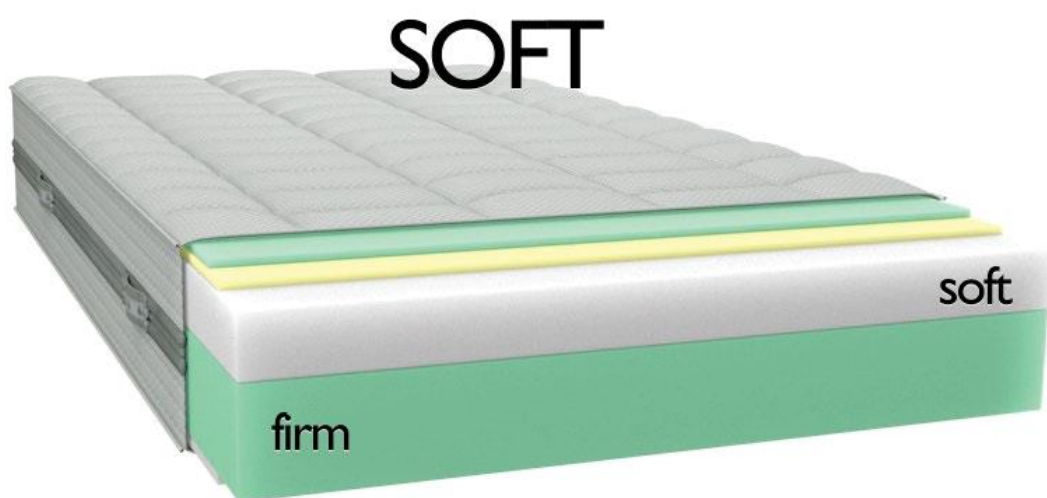

Podešavanje udobnosti

Carico Ultra Tech Sistem srebrne kolekcije omogućava vam da mijenjate nivo udobnosti kad god i koliko god želite.

Dušek vam se isporučuje podešen na mekano. Ako želite da bude extra čvrst, samo okrenite dušek na drugu stranu. Ako želite nešto između, samo otkopčajte gornji dio i okrenite jezgro. Sada je dušek podešen na srednje, a ako ga opet okrenete, podešeno je na čvrsto.