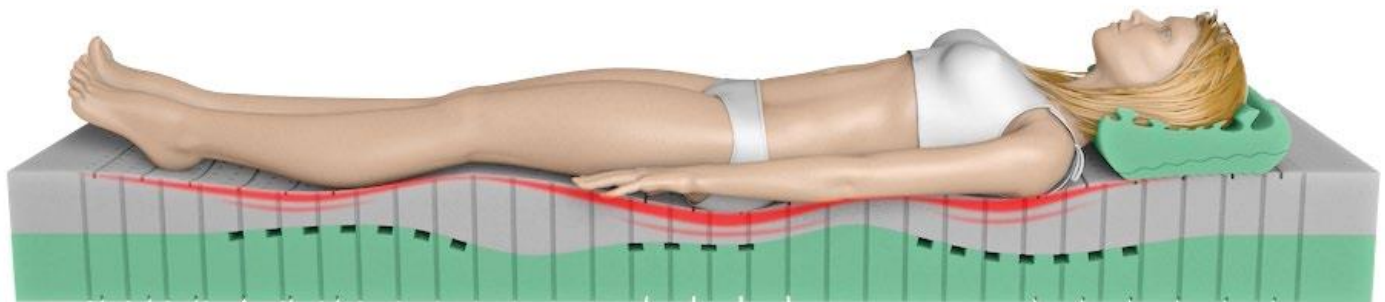

# Počinjte sa unutrašnjim jezgrom. . .

Carico ortopedski sistem za spavanje se prilagođava obliku tela kako bi se obezbijedilo da kičma bude u pravilnom položaju.

mekano

čvrsto

Ovo jedinstveno dizajnirano unutrašnje jezgro je konstruisano od 2 sloja pene sa 2 različite gustine koje se prilagođavaju ljudskom telu.

Za one koji spavaju na leđima, unutrašnje jezgro upija teži deo kod ramena, zadržava potporu lumbarnog i karličnog dela i zauzima oblik potkolenica.

Za one koji spavaju na stomaku, unutrašnje jezgro se oblikuje prema grudnom košu, dok zadržava odličnu potporu za stomak i karlicu i oblikuje se prema butinama i kolenima.

Za one koji spavaju sa strane, unutrašnje jezgro upija teži deo kod ramena, oblikuje se prema karlici i daje potporu za donji deo nogu.

Karbonsko platno koje omotava sve, zajedno sa elektromagnetnim srebrnim štitom™, štiti vas od štetnih elektromagnetnih polja.

*Za više informacija pogledajte sliku u delu sa sistemom za uzemljenje.*

Sloj otvorene temperaturne memorijske pene™ oslobađa tačke pritiska na telo i omogućava bolju cirkulaciju zajedno sa protokom svežeg vazduha u dušek.