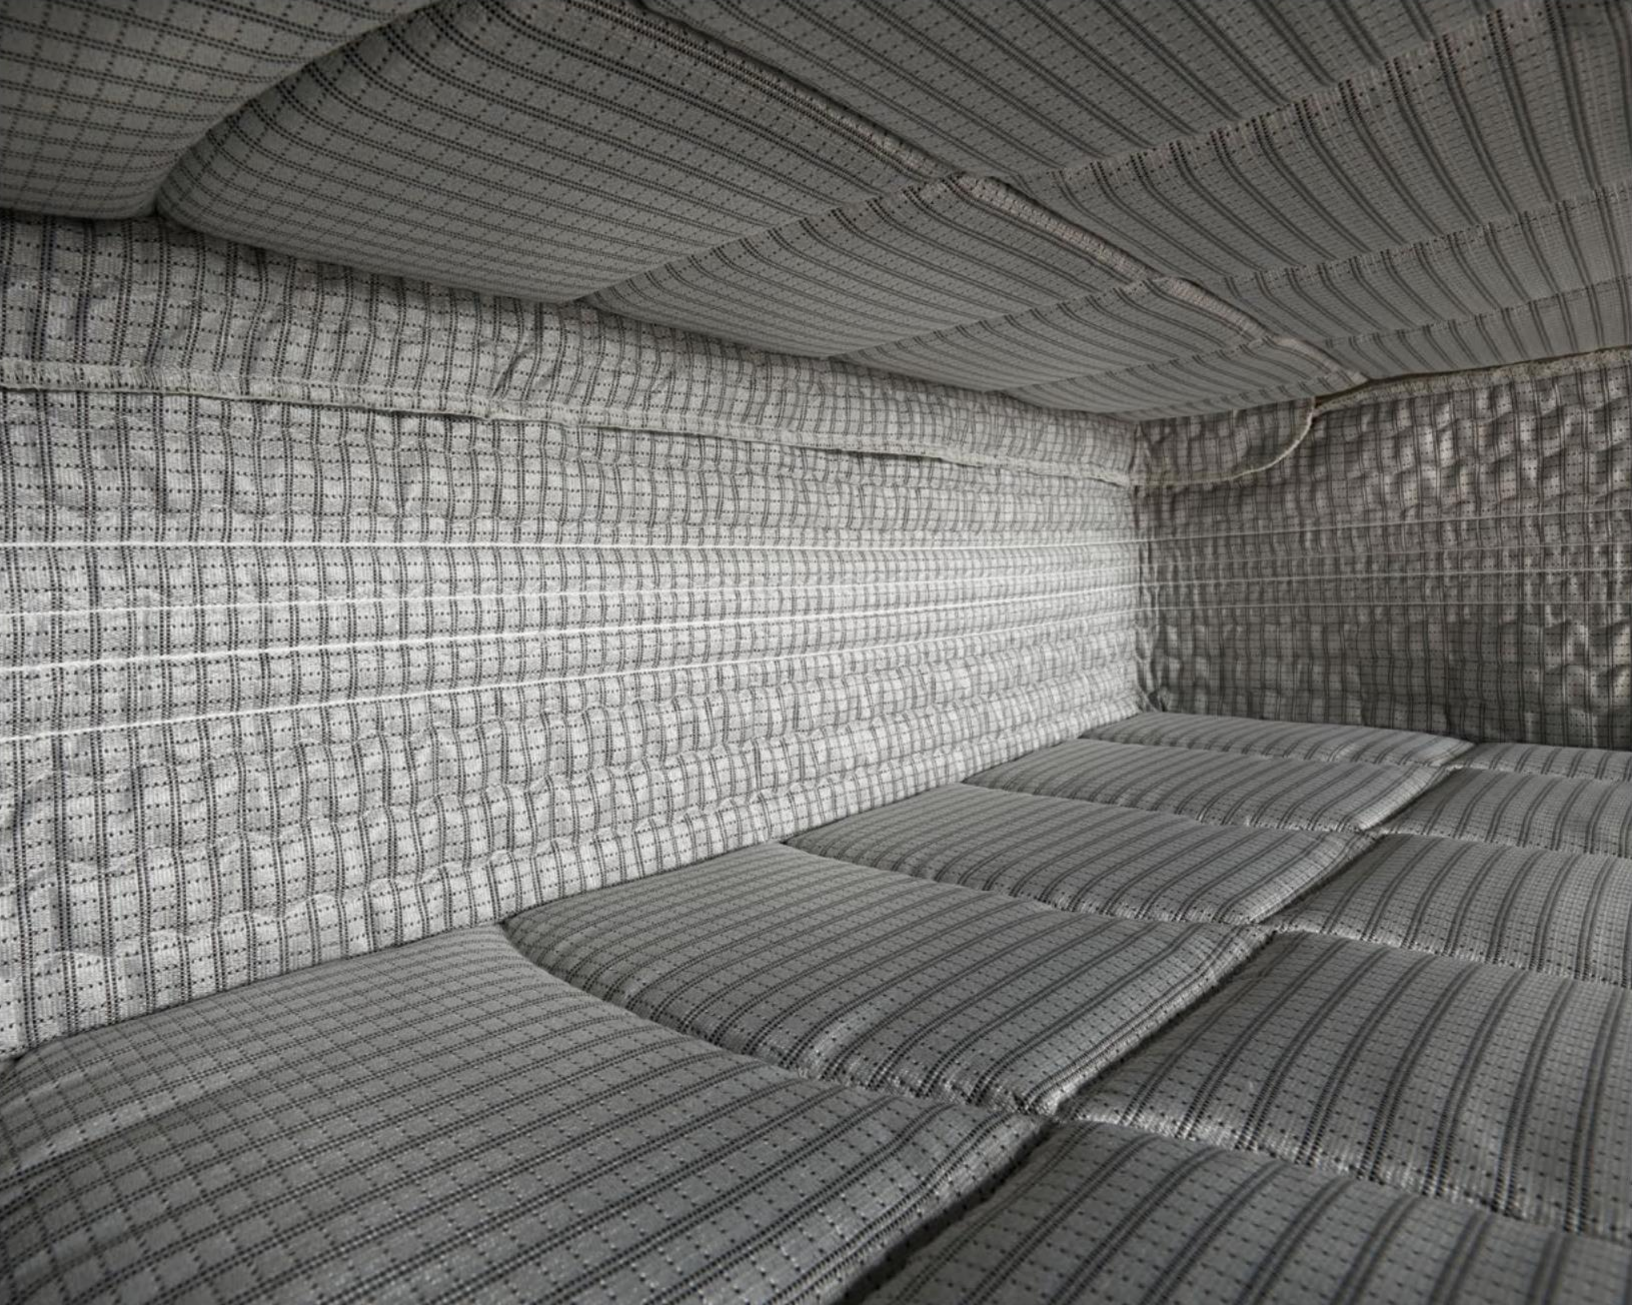

Studija za studijom pokazuje da će efikasno uzemljenje:

- Poboľšati odgovor vašeg imunološkog sistema
- Smanjiti upale i hronične bolove.
- Smanjice tenziju mišića.
- Smanjice vreme ozdravljenja i smanjice znake razvoja osteoporoze.