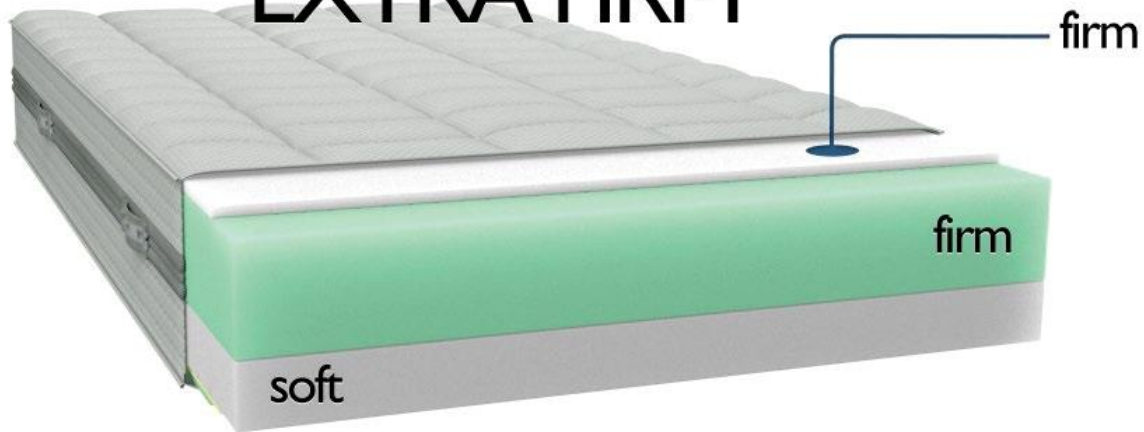

MEDIUM

EXTRA FIRM

Kao dupli krevet

Dva odvojena jezgra omogućavaju vam da postavite dva različita nivoa udobnosti u isto vrijeme.