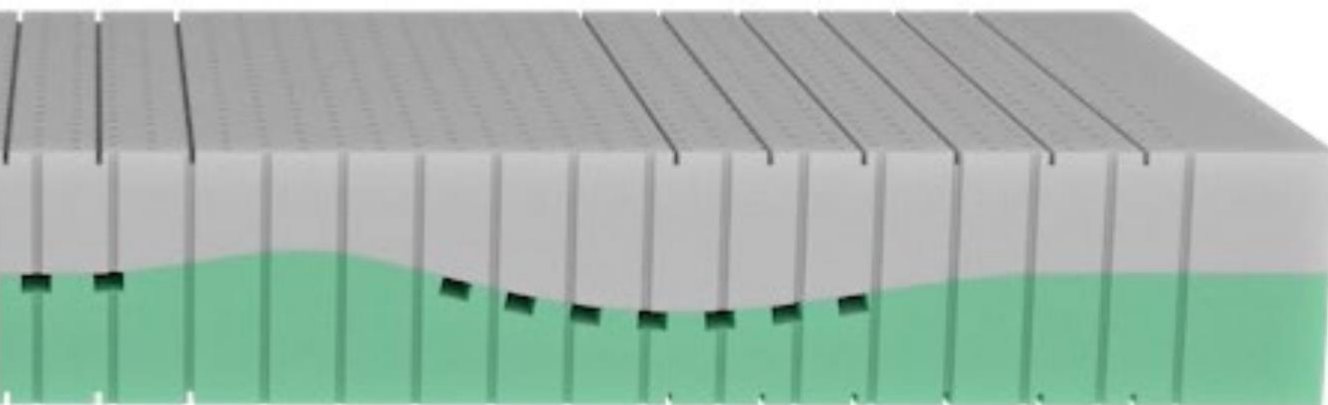

# Počinjte sa unutrašnjim jezgrom. . .

Carico ortopedski sistem za spavanje se prilagođava obliku tela kako bi se obezbijedilo da kičma bude u pravilnom položaju.

mekano

čvrsto

Ovo jedinstveno dizajnirano unutrašnje jezgro je konstruisano od 2 sloja pene sa 2 različite gustine koje se prilagođavaju ljudskom telu.

Za one koji spavaju na leđima, unutrašnje jezgro upija teži deo kod ramena, zadržava potporu lumbarnog i karličnog dela i zauzima oblik potkolenica.

Za one koji spavaju na stomaku, unutrašnje jezgro se oblikuje prema grudnom košu, dok zadržava odličnu potporu za stomak i karlicu i oblikuje se prema butinama i kolenima.

Za one koji spavaju sa strane, unutrašnje jezgro upija teži deo kod ramena, oblikuje se prema karlici i daje potporu za donji deo nogu.

Karbonsko platno koje omotava sve, zajedno sa elektromagnetnim srebrnim štitom™, štiti vas od štetnih elektromagnetnih polja.

*Za više informacija pogledajte sliku u delu sa sistemom za uzemljenje.*

Sloj otvorene temperaturne memorijske pene™ oslobađa tačke pritiska na telo i omogućava bolju cirkulaciju zajedno sa protokom svežeg vazduha u dušek.