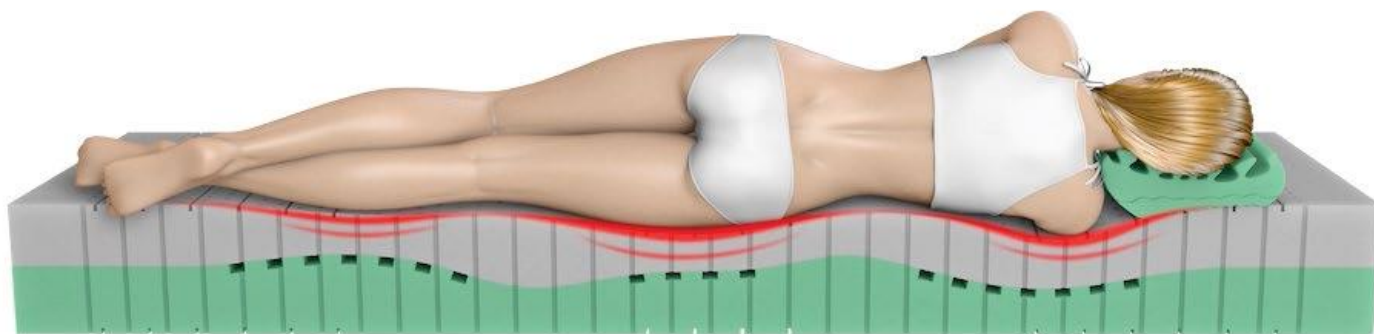

# Počinjte sa unutrašnjim jezgrom. . .

Carico ortopedski sistem za spavanje se prilagođava obliku tela kako bi se obezbijedilo da kičma bude u pravilnom položaju.

mekano

čvrsto

Ovo jedinstveno dizajnirano unutrašnje jezgro je konstruisano od 2 sloja pene sa 2 različite gustine koje se prilagođavaju ljudskom telu.

Za one koji spavaju na leđima, unutrašnje jezgro upija teži deo kod ramena, zadržava potporu lumbarnog i karličnog dela i zauzima oblik potkolenica.

Za one koji spavaju na stomaku, unutrašnje jezgro se oblikuje prema grudnom košu, dok zadržava odličnu potporu za stomak i karlicu i oblikuje se prema butinama i kolenima.

Za one koji spavaju sa strane, unutrašnje jezgro upija teži deo kod ramena, oblikuje se prema karlici i daje potporu za donji deo nogu.

Karbonsko platno koje omotava sve, zajedno sa elektromagnetnim srebrnim štitom™, štiti vas od štetnih elektromagnetnih polja.

*Za više informacija pogledajte sliku u delu sa sistemom za uzemljenje.*

Sloj otvorene temperaturne memorijske pene™ oslobađa tačke pritiska na telo i omogućava bolju cirkulaciju zajedno sa protokom svežeg vazduha u dušek.